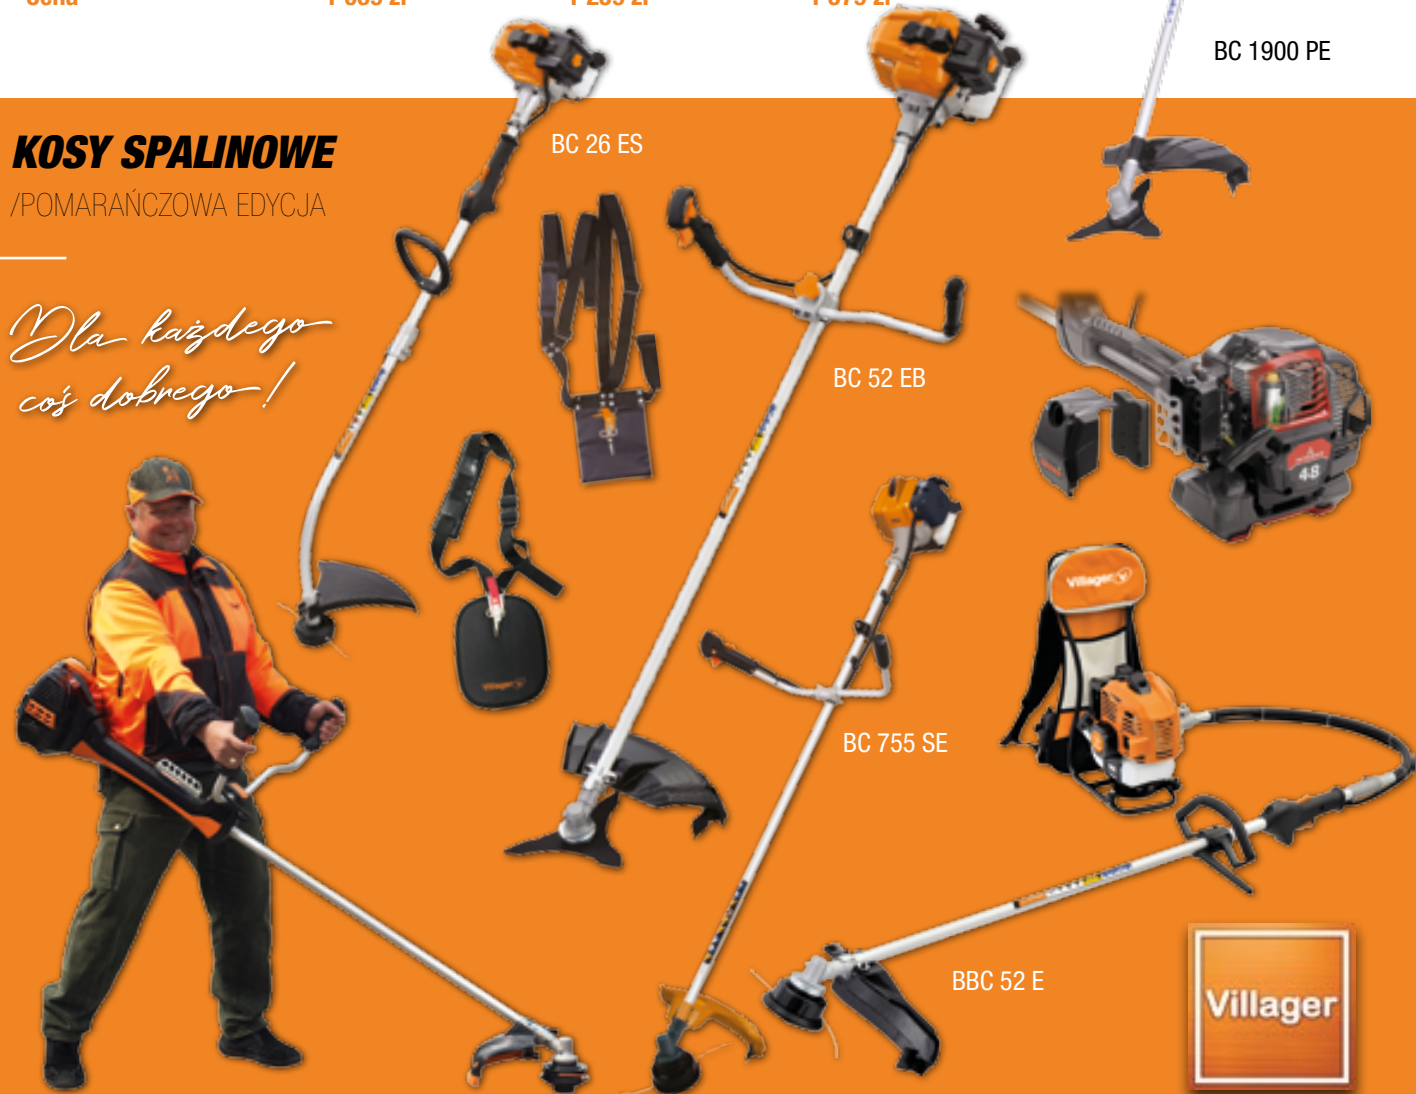

POWERED by
MITSUBISHI

BC 1900 PE

KOSY SPALINOWE

/ POMARAŃCZOWA EDYCJA

Dla każdego coś dobrego!

BC 26 ES

BC 52 EB

BC 755 SE