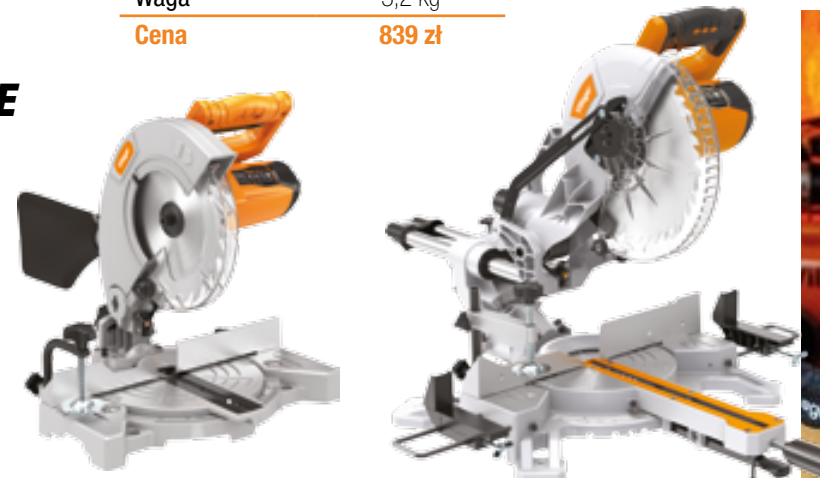

WIERTARKI I MŁOTY WYBURZENIOWE

Villager

Model	VLN 1105	VLN 1609	VLP 311	VLP 315	VLP 1610
Moc	1100 W	1600 W	1050 W	1500 W	1600 W
Siła uderu	5 J	9 J	4 J	6 J	10 J
Obroty	900 rpm	560 rpm	1100 rpm	860 rpm	630 rpm
Max. średnica wiercenia stal/ beton/drewno	13/28/42 mm	-/40/60 mm	13/26/42 mm	13/32/42 mm	13/40/42 mm
Mocowanie na głowicy	SDS PLUS	SDS MAX	SDS PLUS	SDS PLUS	SDS MAX
Waga	4,7 kg	7,3 kg	4 kg	5,5 kg	11,5 kg
Cena	399 zł	659 zł	479 zł	569 zł	769 zł

MŁOTY WYBURZENIOWE

Model	VLN 1315	VLN 1760
Moc	1300 W	1700 W
Siła uderu	15 J	60 J
Mocowanie na głowicy	SDS MAX	HEX
Waga	6 kg	16 kg
Cena	679 zł	1 019 zł

SZLIFIERKI STOŁOWE

Model	VLN 355	VLN 375
Moc	400 W	375 W
Obroty	2980 rpm	2850 rpm
Kamień szlifierski	150 mm/12,7 mm	150 mm/12,7 mm
Papier ścierny	x	50 mm/686 mm
Waga	7 kg	11 kg
Cena	339 zł	479 zł

PILARKI TARCZOWE

Model	VLN 165	VLN 185
Moc	1200 W	1500 W
Średnica tarczy	165 mm	185 mm
Obroty	5500 rpm	5800 rpm
Głębokość cięcia przy 45°/90°	36/55 mm	43/65 mm
Waga	3,56 kg	5,3 kg
Cena	279 zł	379 zł

WYRZYNARKI

Model	VLN 1140	VLN 1155	VLN 1108	VLP 1117
Moc	400 W	550 W	750 W	710 W
Obroty	3000 rpm	1000 - 3000 rpm	800 - 3000 rpm	1000 - 3100 rpm
Max. głębokość cięcia drewno/stal	6 mm / 55 mm	8 mm / 65 mm	10 mm / 100 mm	10 mm / 105 mm
Regulacja kąta cięcia	nie	tak	tak	tak
Waga	1,7 kg	2,5 kg	2,75 kg	2,37 kg
Cena	139 zł	179 zł	279 zł	289 zł

FREZARKA GÓRNOWRZECIONOWA

Model	VLN 1205
Moc	1200 W
Obroty	11000-30000 rpm
Zakres mocowania	6/8 mm
Głębokość frezowania	55 mm
Waga	3,8 kg
Cena	349 zł

HEBEL ELEKTRYCZNY

Model	VLN 1076	VLN 1095
Moc	750 W	1000 W
Obroty	17000 rpm	16000 rpm
Szerokość	82 mm	110 mm
Głębokość heblowania	18 mm	18 mm
Waga	2,25 kg	4,3 kg
Cena	269 zł	419 zł

SZLIFIERKA DO PŁYT KARTONOWO GIPSOWYCH

Model	VDS 625
Moc	600 W
Obroty	600 - 1500 rpm
Średnica tarczy	225 mm
Długość	1100 - 1650 mm
Waga	3,2 kg
Cena	839 zł

UKOŚNICE