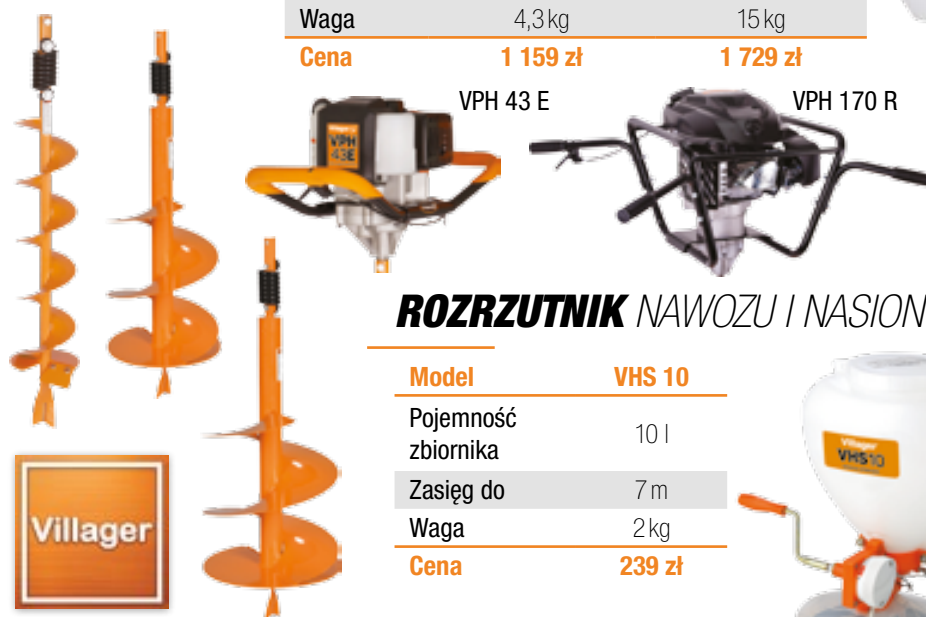

WIERTNICA ZIEMNA JEDNOOSOBOWA

Średnica wiertła	Cena	Model	VPH 43 E	VPH 170 R
15 cm	259 zł	Silnik	2-suwowy, chłodzony powietrzem	Villager VGR 170 V (4-suwowy)
25 cm	409 zł	Pojemność skokowa	42,7 cm³	150 cm³
30 cm	849 zł	Moc	1,1 kW	2,5 kW
		Waga	4,3 kg	15 kg
		Cena	1 159 zł	1 729 zł

ROZRZUTNIK NAWOZU I NASION

Model	VHS 10
Pojemność zbiornika	10 l
Zasięg do	7 m
Waga	2 kg
Cena	239 zł

POMPY SPALINOWE / CZARNA EDYCJA

Model	WP 36P	HPWP 30P	WP 60 P
Silnik	VGR250H, 4-suwowy	VGR250H, 4-suwowy	VGR250H, 4-suwowy
Pojemność skokowa	212 cm³	212 cm³	212 cm³
Moc	4,1 kW	4,1 kW	4,1 kW
Średnica otworu zasysającego i wypuszczającego	50 mm (2")	50 mm (2")	75 mm (3")
Max. głębokość zasysania	8 m	7 m	7 m
Max. wysokość podnoszenia	28 m	50 m	28 m
Max. przepływ	36000 l/h	30000 l/h	60000 l/h
Max. ciśnienie	2,2 bar	6,5 bar	2,1 bar
Waga	23,5 kg	29,6 kg	25 kg
Cena	1 159 zł	1 849 zł	1 259 zł